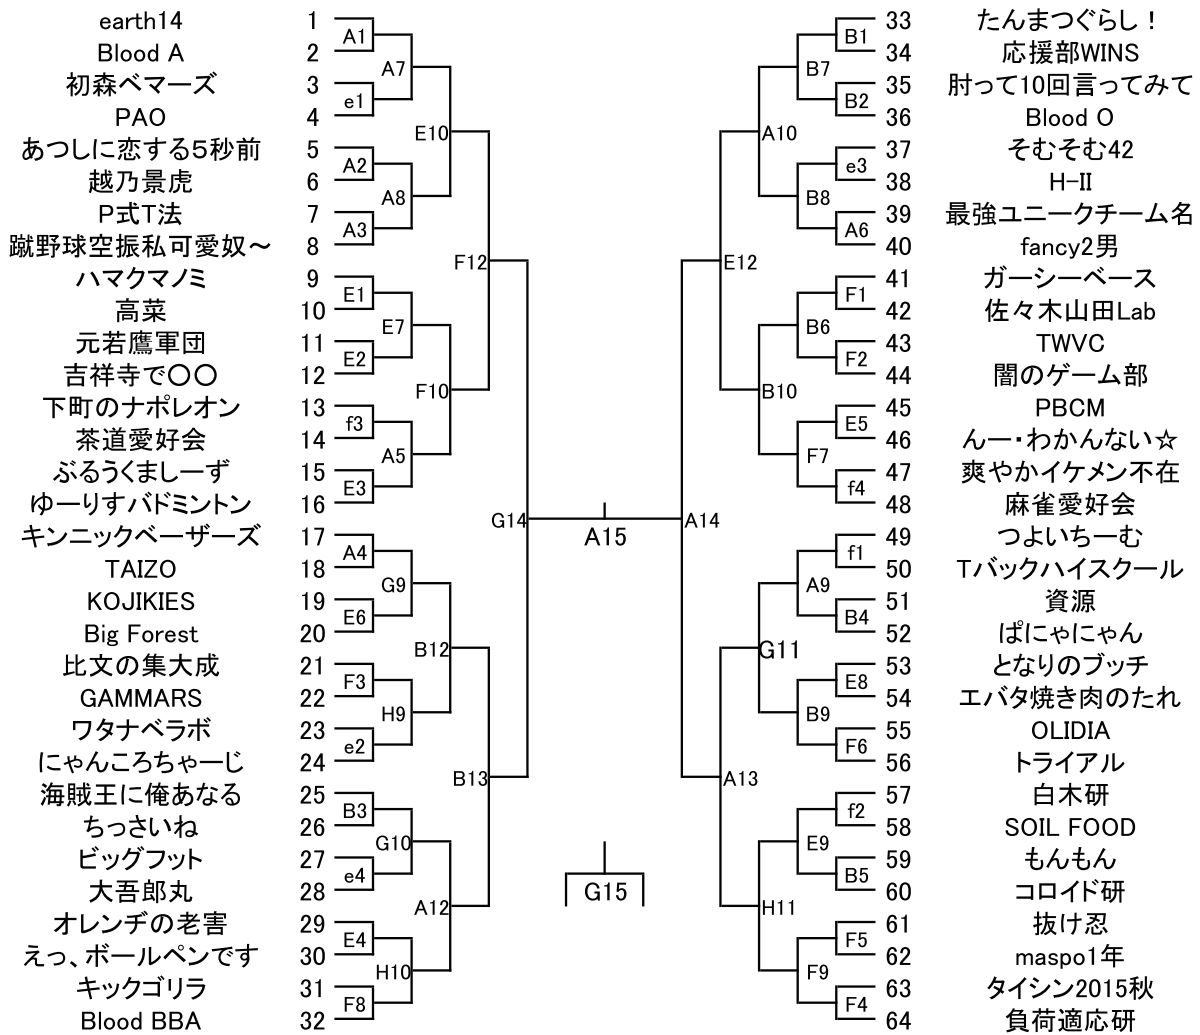

キックベース

タイムテーブル

1	11:00	9	8:10
2	11:40	10	8:50
3	12:20	11	9:30
4	13:00	12	10:10
5	13:40	13	10:50
6	14:20	14	11:30
7	15:00	15	12:30
8	15:40		

会場案内図