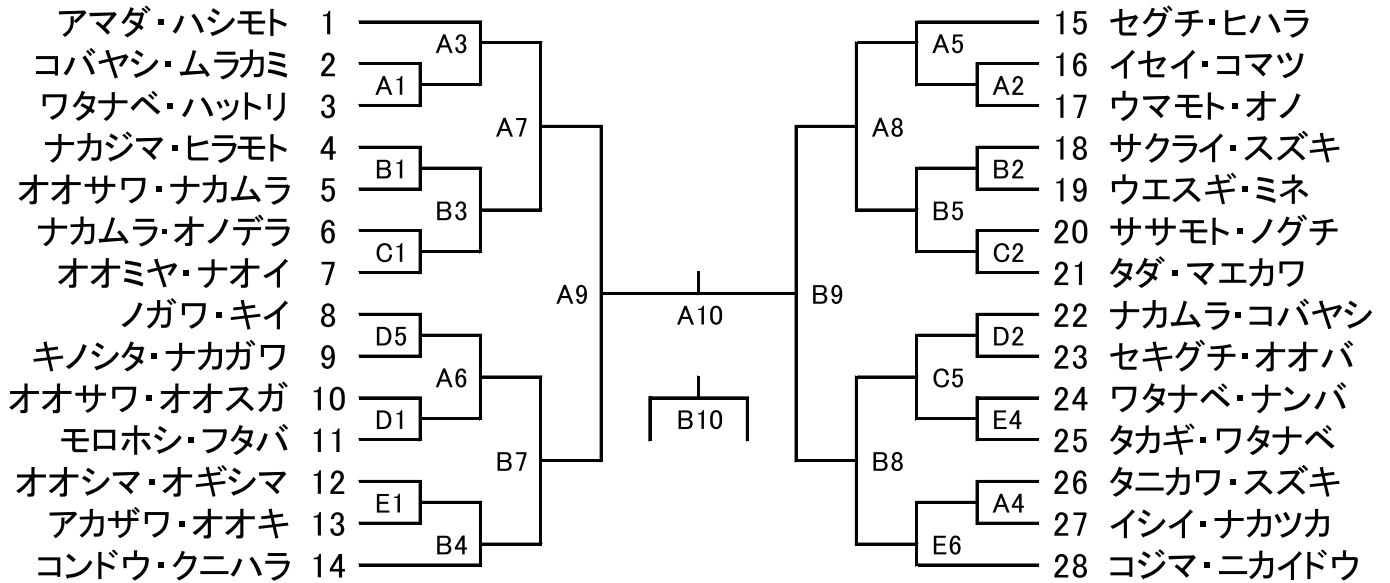

ソフトテニス

【ミックス部門】

【男子部門】

1	8:30
2	9:00
3	9:30
4	10:00
5	10:30
6	11:00
7	11:30
8	12:00
9	12:30
10	13:00