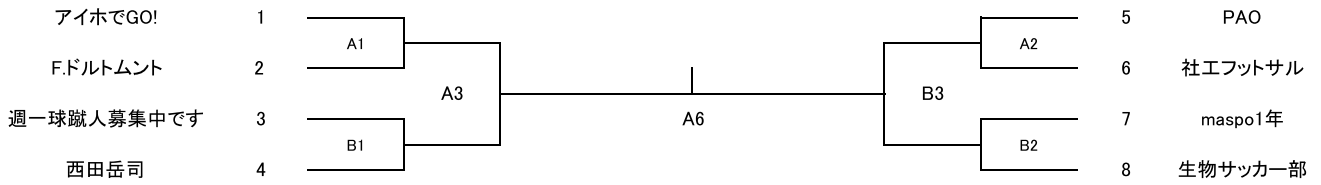

サッカー

男子スタンダードカップ

第1サッカー場	
1	9:00
2	9:30
3	10:00
4	10:30
5	11:00
6	11:30

女子部門消化試合対戦カード

A4	天使空	VS	ギャングヤンズ
B4	大概関東	VS	どっこいしょ
A5	愛爆発	VS	ペニーレイン
B5	コオリヤマの壁 FINAL	VS	天使空