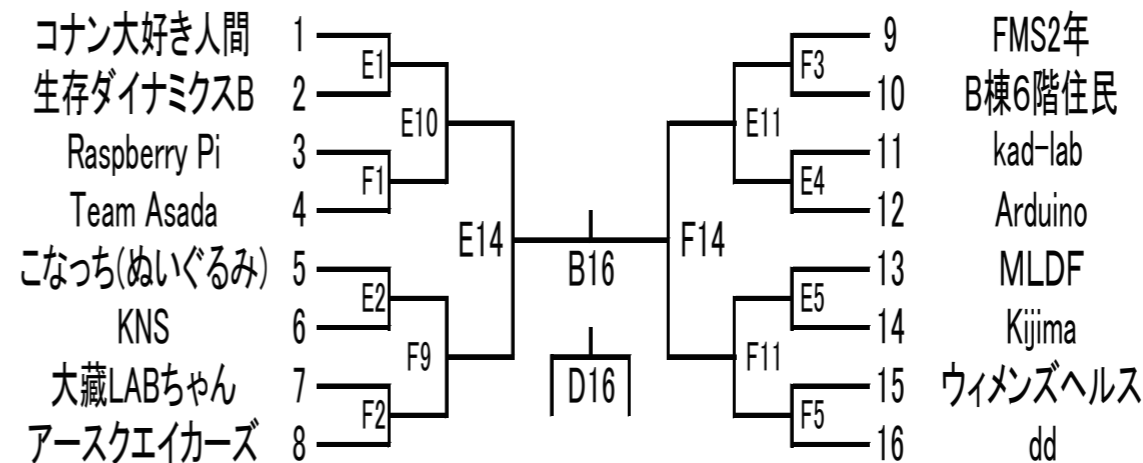

一般部門スタンダードカップ

教職員・大学院生部門

一般部門ビギナーズカップ

TIMETABLE			
1日目		2日目	
1	11:00	12	10:00
2	11:30	13	10:30
3	12:00	14	11:00
4	12:30	15	11:40
5	13:00	16	12:20
6	13:30	17	13:00
7	14:00	18	13:40
8	14:30		
9	15:00		
10	15:30		
11	16:00		