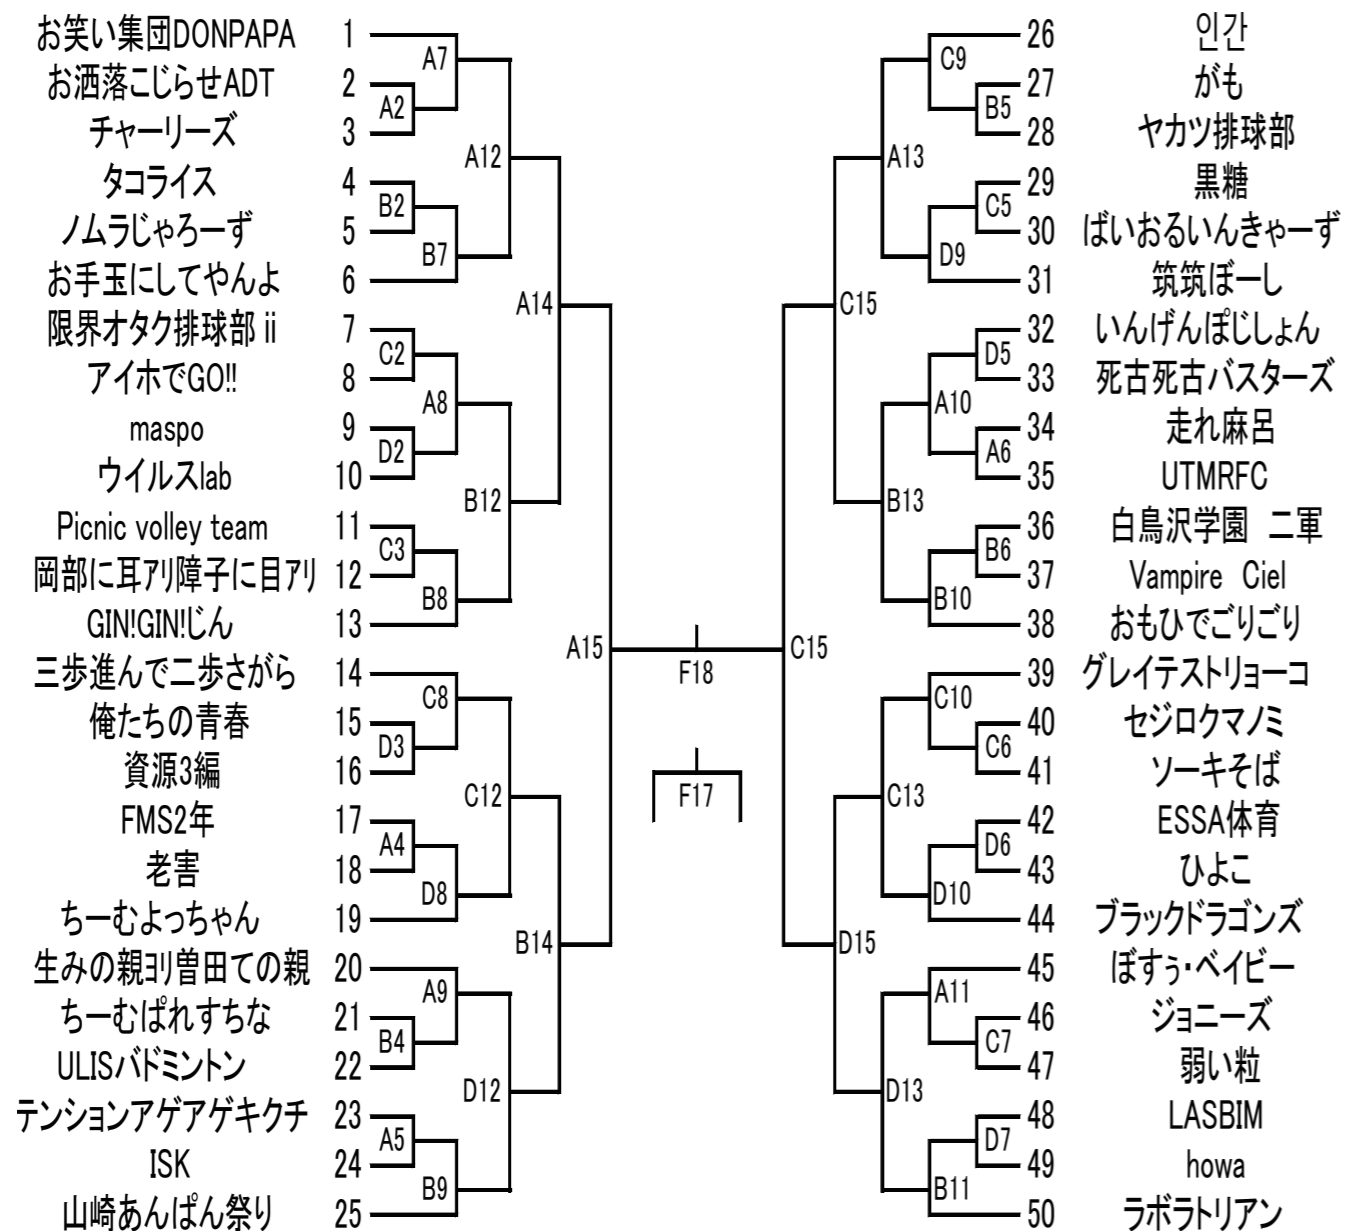

一般部門スタンダードカップ

教職員・大学院生部門

一般部門ビギナーズカップ

TIMETABLE			
1日目		2日目	
1	11:00	12	10:00
2	11:30	13	10:30
3	12:00	14	11:00
4	12:30	15	11:40
5	13:00	16	12:20
6	13:30	17	13:00
7	14:00	18	13:40
8	14:30		
9	15:00		
10	15:30		
11	16:00		