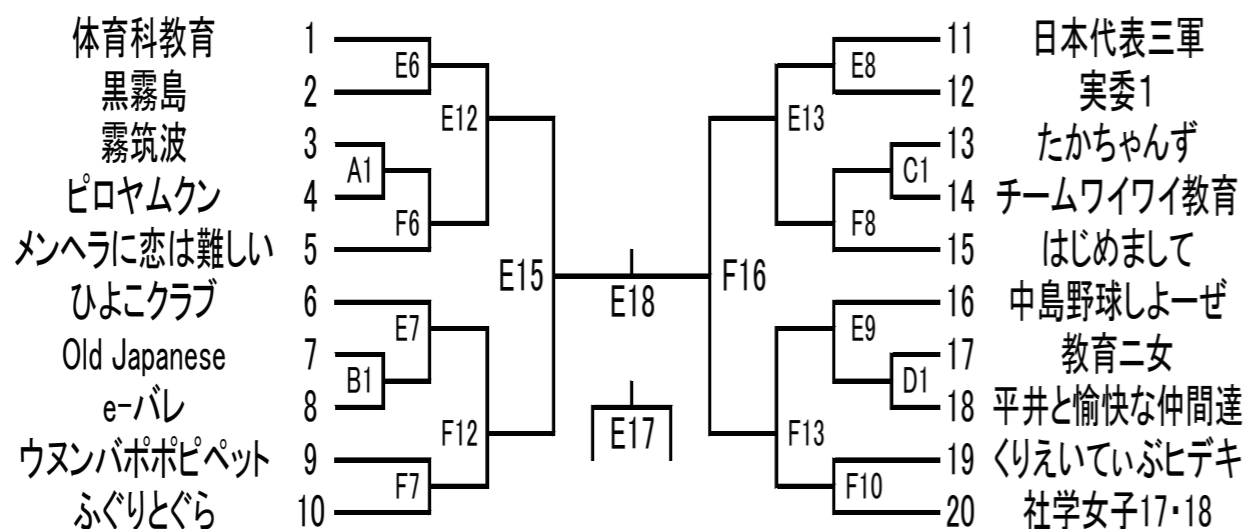

一般部門スタンダードカップ

教職員・大学院生部門

一般部門ビギナーズカップ

TIMETABLE			
1日目		2日目	
1	11:00	12	10:00
2	11:30	13	10:30
3	12:00	14	11:00
4	12:30	15	11:40
5	13:00	16	12:20
6	13:30	17	13:00
7	14:00	18	13:40
8	14:30		
9	15:00		
10	15:30		
11	16:00		