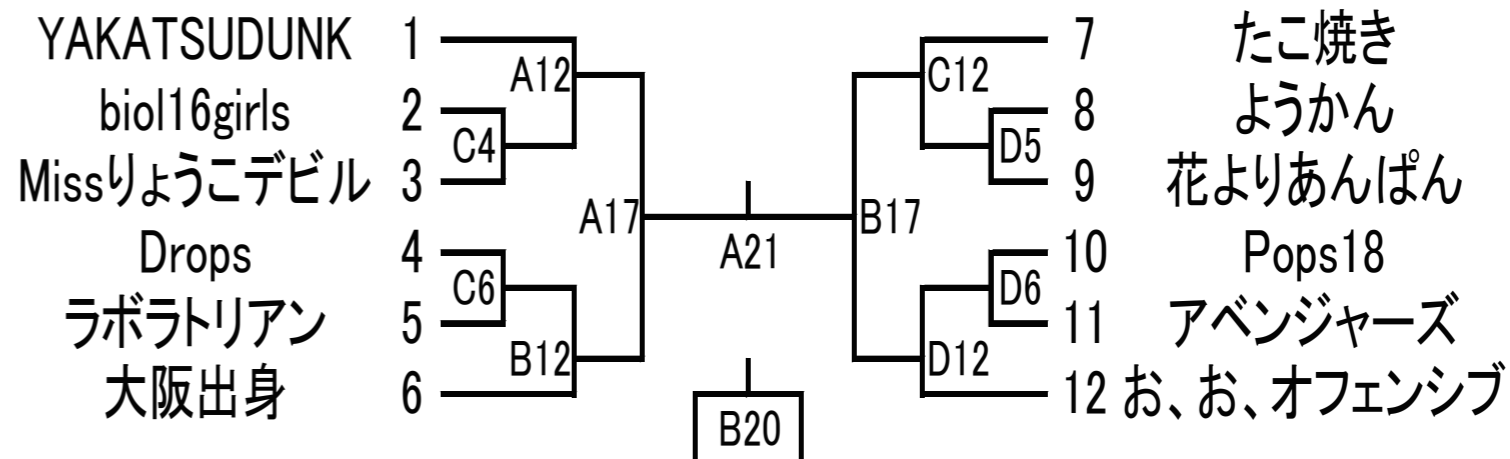

# 男子部門スタンダードカップ

# 女子部門

# 男子部門ビギナーズカップ

TIMETABLE			
1日目		2日目	
1	11:00	17	9:00
2	11:20	18	9:40
3	11:40	19	10:20
4	12:00	20	11:00
5	12:20	21	11:40
6	12:40	22	12:20
7	13:00	23	13:00
8	13:20	24	13:40
9	13:40	25	14:20
10	14:00		
11	14:20		
12	14:40		
13	15:00		
14	15:20		
15	15:40		
16	16:00		