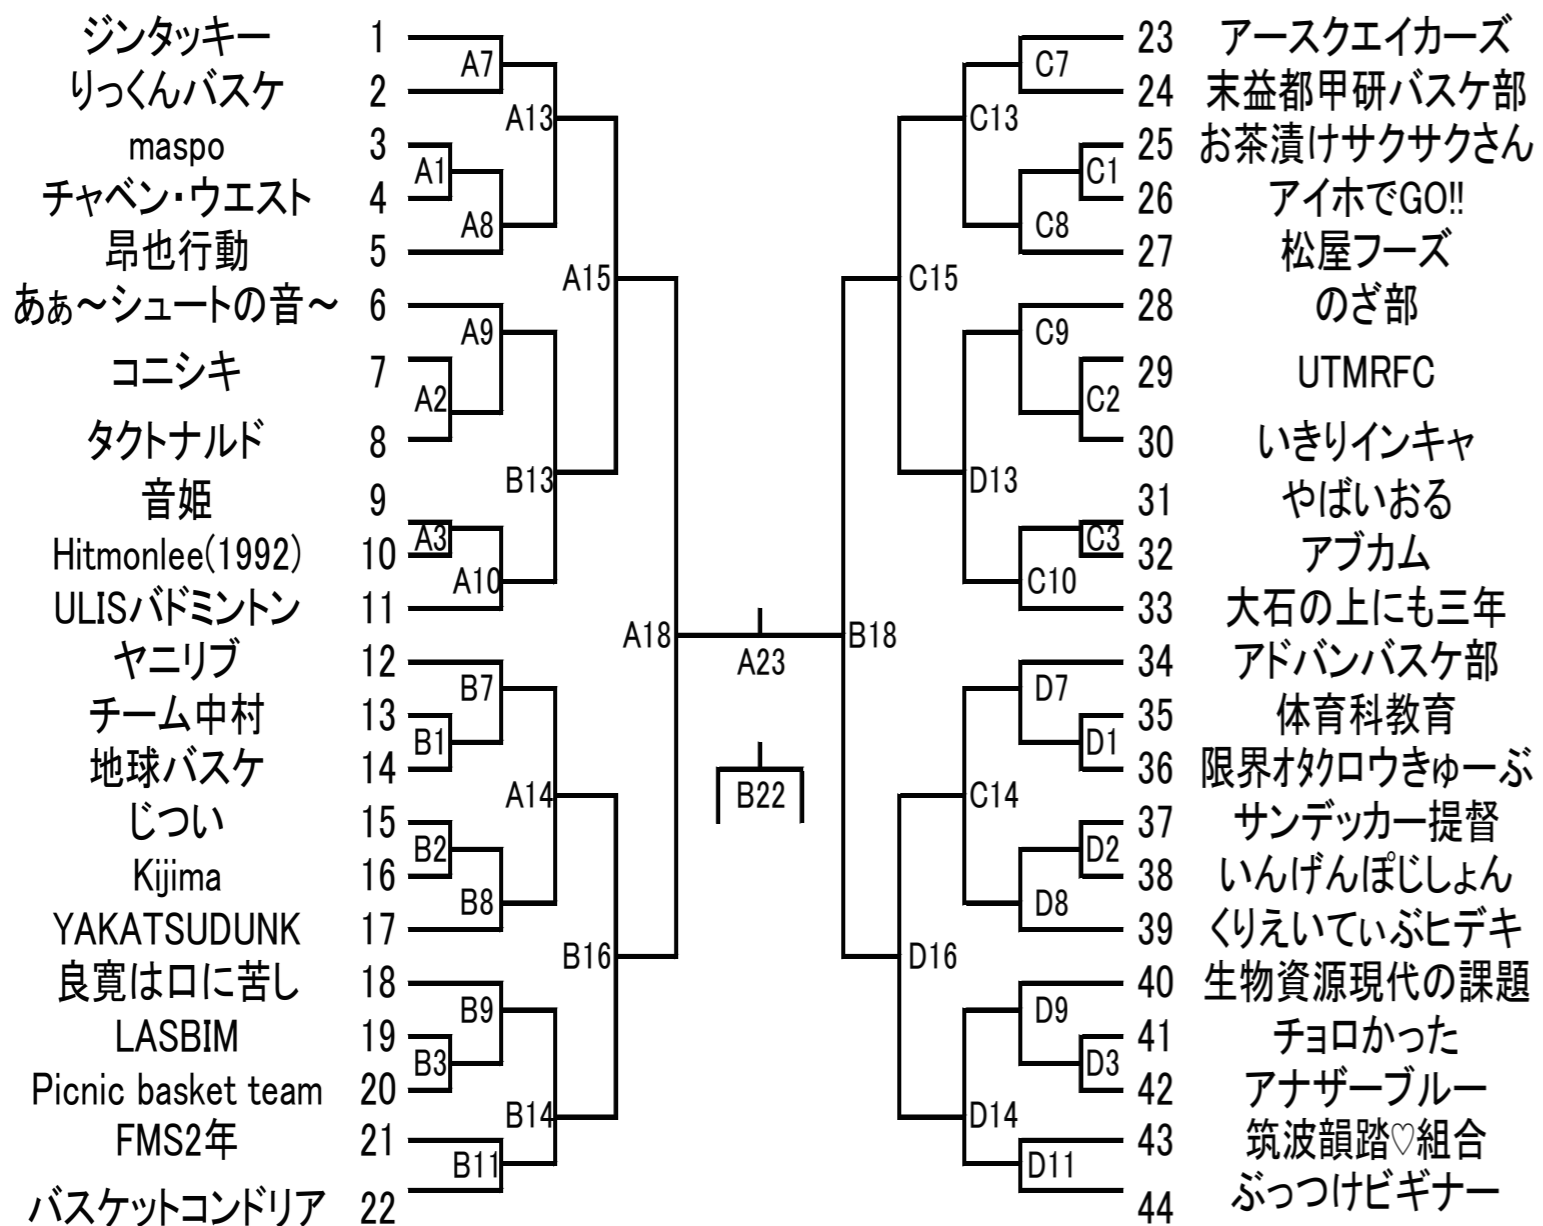

# 男子部門スタンダードカップ

# 女子部門

# 男子部門ビギナーズカップ

TIMETABLE			
1日目		2日目	
1	11:00	17	9:00
2	11:20	18	9:40
3	11:40	19	10:20
4	12:00	20	11:00
5	12:20	21	11:40
6	12:40	22	12:20
7	13:00	23	13:00
8	13:20	24	13:40
9	13:40	25	14:20
10	14:00		
11	14:20		
12	14:40		
13	15:00		
14	15:20		
15	15:40		
16	16:00		